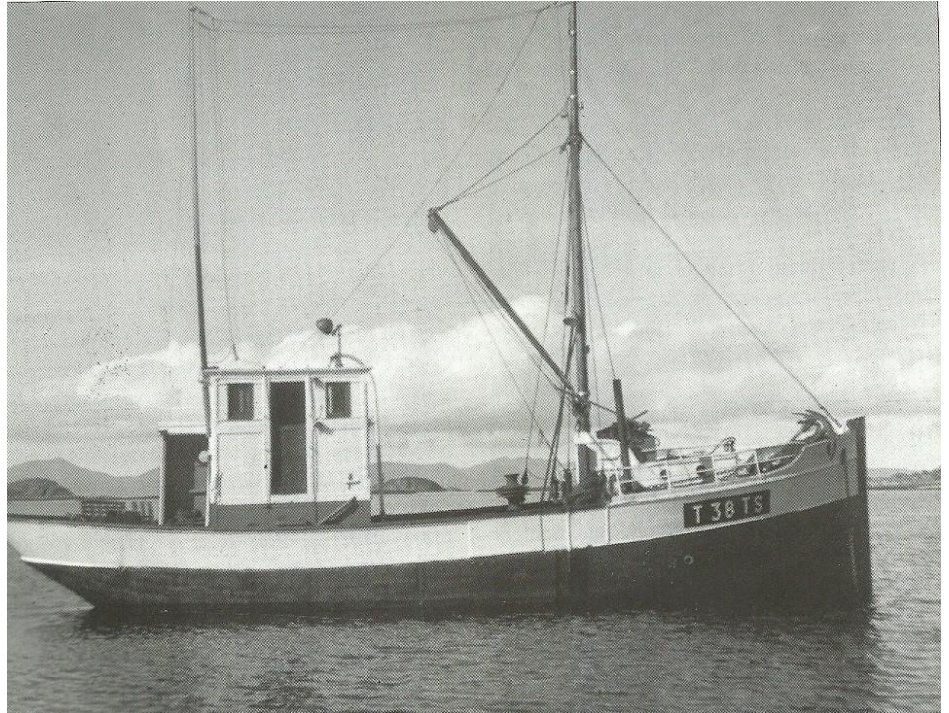

SJØBAKK

Typebat: Kutter
Bruksområde: Fiske, fangst
Lengde: 15 m
Bredde: 4,2 m
Dyptgående: 2,5 m
Byggematerialer: Furu/Eik Alu
Rigg: 2 master av aluminium.
Kran. Ingen seil
Motortype: Grenaa Diesel
Hk: 165
Geartype: Grenaa
VHF: LEWA
Eier: Herman Waage
Adresse: Ulvåsveien 6, Skallestad
Nøtterøy

Historikk:

Bygd i Rana Hemnesberget 1935. Forhøyet i 1995. Forlenget 2 meter i 2007.
Ombygget 2016, med nytt overbygg akter.

Ombyggingsversjon 2007

Ombyggingsversjon 2016